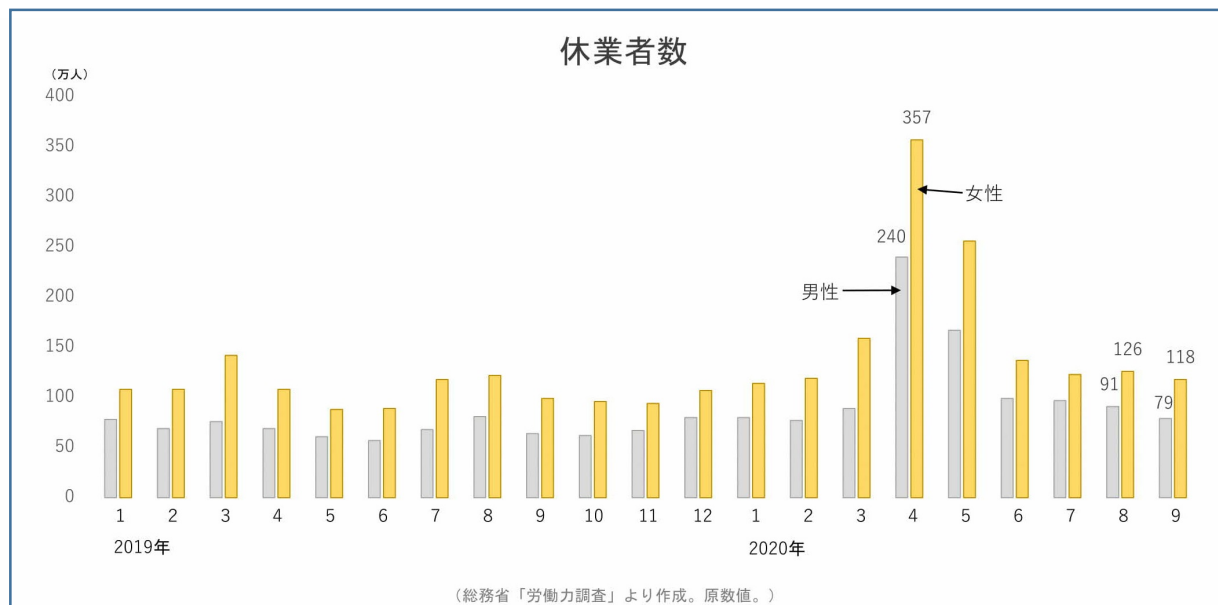

新型コロナウイルスの影響による男女差について

・全国の状況

・ 苫小牧市の状況（令和2年6月実施 「新型コロナウイルスによる影響についての男女平等参画アンケート」結果より）