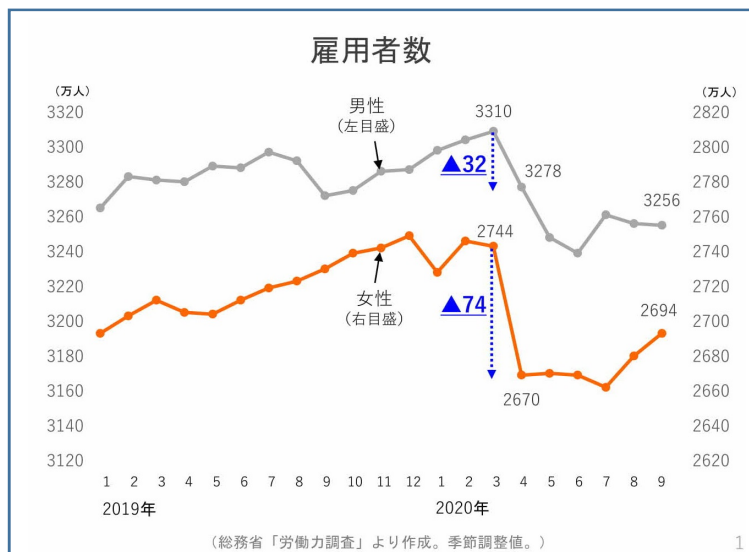

新型コロナウイルスの影響による男女差について

・全国の状況

・ 苫小牧市の状況（令和2年6月実施 「新型コロナウイルスによる影響についての男女平等参画アンケート」結果より）