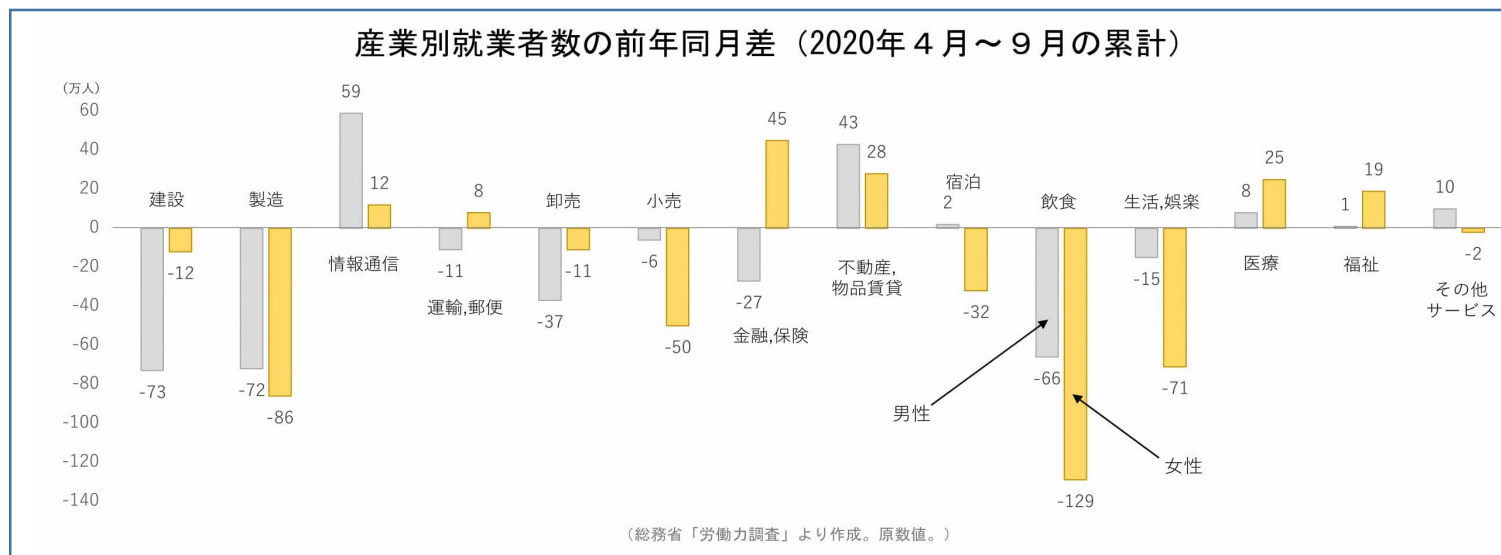

新型コロナウイルスの影響による男女差について

・全国の状況

・ 苫小牧市の状況（令和2年6月実施 「新型コロナウイルスによる影響についての男女平等参画アンケート」結果より）