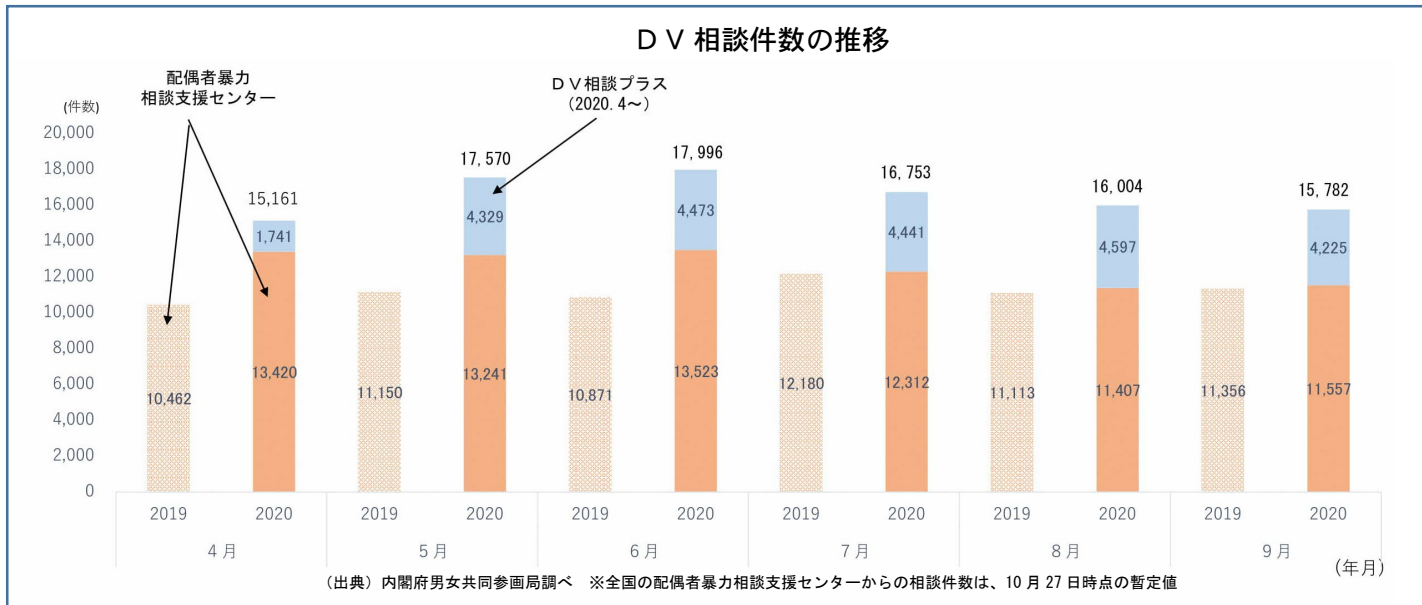

新型コロナウイルスの影響による男女差について

・全国の状況

・ 苫小牧市の状況（令和2年6月実施 「新型コロナウイルスによる影響についての男女平等参画アンケート」結果より）