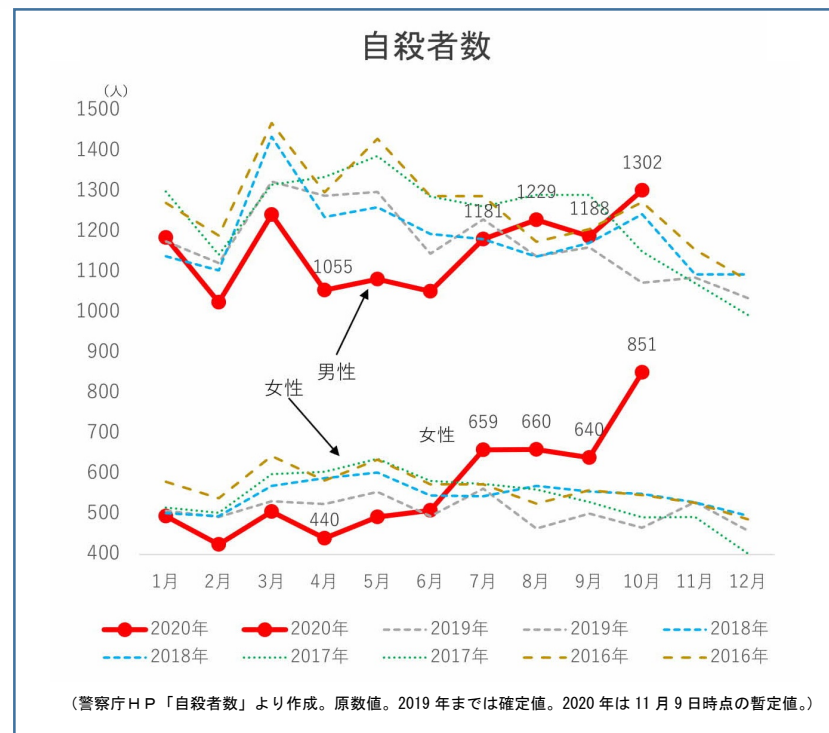

新型コロナウイルスの影響による男女差について

・全国の状況

・ 苫小牧市の状況（令和2年6月実施 「新型コロナウイルスによる影響についての男女平等参画アンケート」結果より）